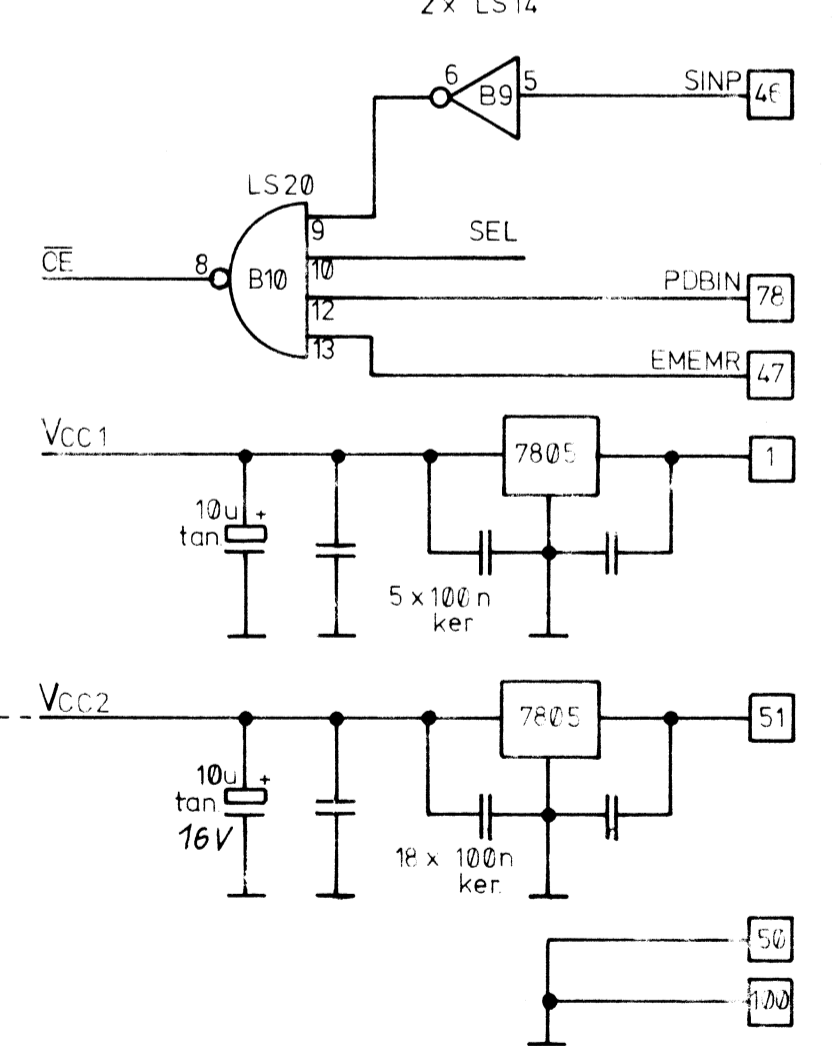

	VCC1	VCC2	UBAT	VSS
SN74LS14	14			7
SN74LS20	14			7
SN74LS244	20			10
SLC 4049			1	8
SN 74 154	24			12
ICL 8212		8		5
SP0...15		24	24	12
SN75453	8			4

SALOTA		Maßstab	
1981	Datum	Name	32 K Mixed - Memory
Bearb.	20.07.	Rt / Ha	
Gepr.			
Norm.			
5000.17.01			Blatt
			Bl.